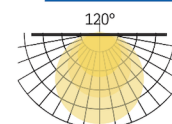

## Downlight CIRCULAIRE SLIM

5W	6W	9W	12W	20W
25W	IRC80	IP20	IK05	Angle 120°
Durée de vie 30 000 hrs	Garantie 3 ans	Couleur blanc	-20°C +- 45°C	

Garantie 3 ans

 RoHS  
compliant

### CARACTÉRISTIQUES

Références	Puissance	Lumens	T° couleur	Type de LEDs	Alimentation	Dimension	Ø de coupe
LM5562	5W	500lm	3 000K	Smd Led	170-265V AC	85x10mm	70mm
LM5561	5W	500lm	4 500K	Smd Led	170-265V AC	85x10mm	70mm
LM5560	5W	500lm	6 000K	Smd Led	170-265V AC	85x10mm	70mm
LM5203	6W	600lm	3 000K	Smd Led	170-265V AC	120x19mm	105mm
LM5202	6W	600lm	4 500K	Smd Led	170-265V AC	120x19mm	105mm
LM5201	6W	600lm	6 000K	Smd Led	170-265V AC	120x19mm	105mm
LM5206	9W	900lm	3 000K	Smd 2835	170-265V AC	145x20mm	135mm
LM5205	9W	900lm	4 500K	Smd 2835	170-265V AC	145x20mm	135mm
LM5204	9W	900lm	6 000K	Smd 2835	170-265V AC	145x20mm	135mm
LM5209	12W	1 200lm	3 000K	Smd 2835	170-265V AC	170x10mm	150mm
LM5208	12W	1 200lm	4 500K	Smd 2835	170-265V AC	170x10mm	150mm
LM5207	12W	1 200lm	6 000K	Smd 2835	170-265V AC	170x10mm	150mm
LM5212	20W	2 000lm	3 000K	Smd 2835	170-265V AC	220x10mm	200mm
LM5211	20W	2 000lm	4 500K	Smd 2835	170-265V AC	220x10mm	200mm
LM5210	20W	2 000lm	6 000K	Smd 2835	170-265V AC	220x10mm	200mm
LM5215	25W	2 500lm	3 000K	Smd 2835	170-265V AC	295x20mm	280mm
LM5214	25W	2 500lm	4 000K	Smd 2835	170-265V AC	295x20mm	280mm
LM5213	25W	2 500lm	6 000K	Smd 2835	170-265V AC	295x20mm	280mm