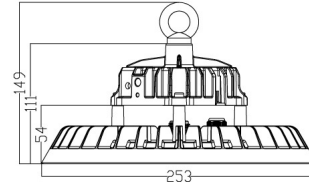

DISTRIBUIDO POR HELLIOTECH / 0643738384 / emmanuelricaud@helliotech.com

Cloche UFO LED Serie A 100W 1-10V

Garantie / Warranty

Garantie du produit 7 Années

Tableau de référence / Reference Table

GA6761 - 5000k

GA6762 - 4000k

Caractéristique / Technical Attributes

Watts	100
Type de LEDs	Osram
Couleur	Noir
Luminosité	18000
Tempé de travail	-20°C ~ + 45°C
Angle	90°
Durée de Vie	70000
Protection	IP65
IK	8
Protection de survoltage	4 Kv
Alimentation	220-240V AC
Dimensions	253X149H mm
Matériel	Aluminium
Driver	Lifud
CRI	70
Facteur de puissance	0.95
Dimmable	1-10V
Garantie	7
Température de Couleur	5000 4000