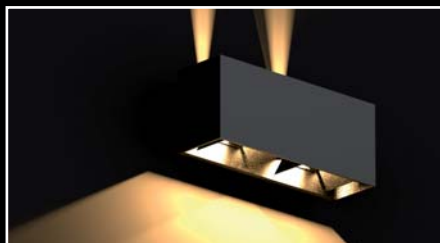

Applique murale

UMEA^Q

UMEA 10 watts
2 optiques (1 up/1 down)

UMEA 18 watts
4 optiques (2 up/2 down)

10 watts	18 watts		up & down ajustable 15°-120°		
4000K ou 3000K		IP65	IK06	IRC > 80	
aluminium ADC12	PF > 0.9		tension AC200-240V		
utilisation -20° / +45°C	L80B10 à 25°C	1.10 Kg	Fil incandescent 750°C		
EN62471 -RGO-			RoHS compliant	garantie 5 ANS	

finition blanc

finition noir

Applique murale UMEA^Q

A propos de la gamme UMEA

Avec un design cubique minimaliste et élégant, le luminaire mural UMEA fascine. En aluminium, finition blanc ou noir, étanche IP65, son éclairage "up & down" met en valeur et balise les murs intérieurs ou extérieurs avec une grande discrétion. Composé d'ailettes internes (haut et bas) en aluminium, il sait adapter son éclairement "up & down" (de 15° à 120°) de façon indépendante pour proposer un éclairage affiné et personnalisé. Angle large sur le haut pour mettre en relief une colonne, angle plus serré en bas pour baliser ou dessiner un chemin, avec 2 ou 4 optiques, le luminaire mural UMEA sait tout faire. Pratique et élégant...

ailette aluminium orientable

Comprendre nos références

WL: luminaire mural
(**WL**: wall light)

10: 10 watts / 2 optiques
18: 18 watts / 4 optiques

UME: gamme UMEA

01: finition blanc
02: finition noir

N: 4000K / **W**: 3000K

UD: éclairage direct/indirect
(**UD**: up & down)

APPLIQUE MURALE UMEA 18W -UP&DOWN

Applique murale 18 watts, (L.242 x l.98 x H.100 mm), IP65 pour une installation en extérieur, éclairage direct/indirect ajustable (de 15° à 120°), finition blanc ou noir. Disponible en blanc naturel 4000K ou blanc chaud 3000K, en 10 ou 18 watts.