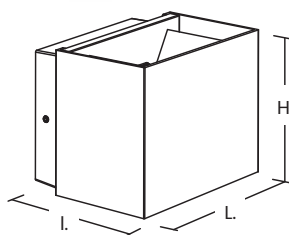

finition blanc

finition noir

Applique murale UMEA^Q

A propos de la gamme UMEA

Avec un design cubique minimaliste et élégant, le luminaire mural UMEA fascine. En aluminium, finition blanc ou noir, étanche IP65, son éclairage "up & down" met en valeur et balise les murs intérieurs ou extérieurs avec une grande discrétion. Composé d'ailettes internes (haut et bas) en aluminium, il sait adapter son éclairement "up & down" (de 15° à 120°) de façon indépendante pour proposer un éclairage affiné et personnalisé. Angle large sur le haut pour mettre en relief une colonne, angle plus serré en bas pour baliser ou dessiner un chemin, avec 2 ou 4 optiques, le luminaire mural UMEA sait tout faire. Pratique et élégant...

ailette aluminium orientable

Comprendre nos références

WL: luminaire mural
(**WL**: wall light)

10: 10 watts / 2 optiques
18: 18 watts / 4 optiques

UME: gamme UMEA

01: finition blanc
02: finition noir

N: 4000K / **W**: 3000K

UD: éclairage direct/indirect
(**UD**: up & down)

APPLIQUE MURALE UMEA 18W -UP&DOWN

Applique murale 18 watts, (L.242 x l.98 x H.100 mm), IP65 pour une installation en extérieur, éclairage direct/indirect ajustable (de 15° à 120°), finition blanc ou noir. Disponible en blanc naturel 4000K ou blanc chaud 3000K, en 10 ou 18 watts.