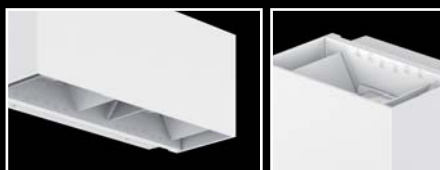

Applique murale

UMEA^Q

UMEA 10 watts
2 optiques (1 up/1 down)

UMEA 18 watts
4 optiques (2 up/2 down)

10 watts	18 watts		up & down ajustable 15°-120°		
4000K ou 3000K		IP65	IK06	IRC > 80	
aluminium ADC12	PF > 0.9		tension AC200-240V		
utilisation -20° / +45°C	L80B10 à 25°C	1.10 Kg	Fil incandescent 750°C		
EN62471 -RGO-			RoHS compliant	garantie 5 ANS	

finition blanc

finition noir

Applique murale UMEA^Q

A propos de la gamme UMEA

Avec un design cubique minimaliste et élégant, le luminaire mural UMEA fascine. En aluminium, finition blanc ou noir, étanche IP65, son éclairage "up & down" met en valeur et balise les murs intérieurs ou extérieurs avec une grande discrétion. Composé d'ailettes internes (haut et bas) en aluminium, il sait adapter son éclairement "up & down" (de 15° à 120°) de façon indépendante pour proposer un éclairage affiné et personnalisé. Angle large sur le haut pour mettre en relief une colonne, angle plus serré en bas pour baliser ou dessiner un chemin, avec 2 ou 4 optiques, le luminaire mural UMEA sait tout faire. Pratique et élégant...

ailette aluminium orientable

Comprendre nos références

WL: luminaire mural
(**WL**: wall light)

10: 10 watts / 2 optiques
18: 18 watts / 4 optiques

UME: gamme UMEA

01: finition blanc
02: finition noir

N: 4000K / **W**: 3000K

UD: éclairage direct/indirect
(**UD**: up & down)

APPLIQUE MURALE UMEA 18W -UP&DOWN

Applique murale 18 watts, (L.242 x l.98 x H.100 mm), IP65 pour une installation en extérieur, éclairage direct/indirect ajustable (de 15° à 120°), finition blanc ou noir. Disponible en blanc naturel 4000K ou blanc chaud 3000K, en 10 ou 18 watts.