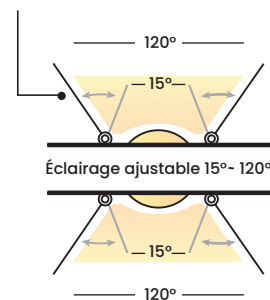

finition blanc

finition noir

Applique murale UMEA^Q

A propos de la gamme UMEA

Avec un design cubique minimaliste et élégant, le luminaire mural UMEA fascine. En aluminium, finition blanc ou noir, étanche IP65, son éclairage "up & down" met en valeur et balise les murs intérieurs ou extérieurs avec une grande discrétion. Composé d'ailettes internes (haut et bas) en aluminium, il sait adapter son éclairement "up & down" (de 15° à 120°) de façon indépendante pour proposer un éclairage affiné et personnalisé. Angle large sur le haut pour mettre en relief une colonne, angle plus serré en bas pour baliser ou dessiner un chemin, avec 2 ou 4 optiques, le luminaire mural UMEA sait tout faire. Pratique et élégant...

ailette aluminium orientable

Comprendre nos références

WL: luminaire mural
(**WL**: wall light)

10: 10 watts / 2 optiques
18: 18 watts / 4 optiques

UME: gamme UMEA

01: finition blanc
02: finition noir

N: 4000K / **W**: 3000K

UD: éclairage direct/indirect
(**UD**: up & down)

APPLIQUE MURALE UMEA 18W -UP&DOWN

Applique murale 18 watts, (L.242 x l.98 x H.100 mm), IP65 pour une installation en extérieur, éclairage direct/indirect ajustable (de 15° à 120°), finition blanc ou noir. Disponible en blanc naturel 4000K ou blanc chaud 3000K, en 10 ou 18 watts.

WL18UME01WUD

18W | ± 1200 lm ▲▼ | finition blanc | 3000K

Eclairage	up&down ajustable 15°-120°	
	10 watts	18 watts
Puissance	10 watts	18 watts
Lumens	± 800 lm ▼▲	± 1200 lm ▼▲
Driver	140 mA	230 mA
T° couleur	3000K • 4000K	
Dimensions	L.120 x l.97 x H.100 mm • 0.59 Kg	L.242 x l.98 x H.100 mm • 1.10 Kg