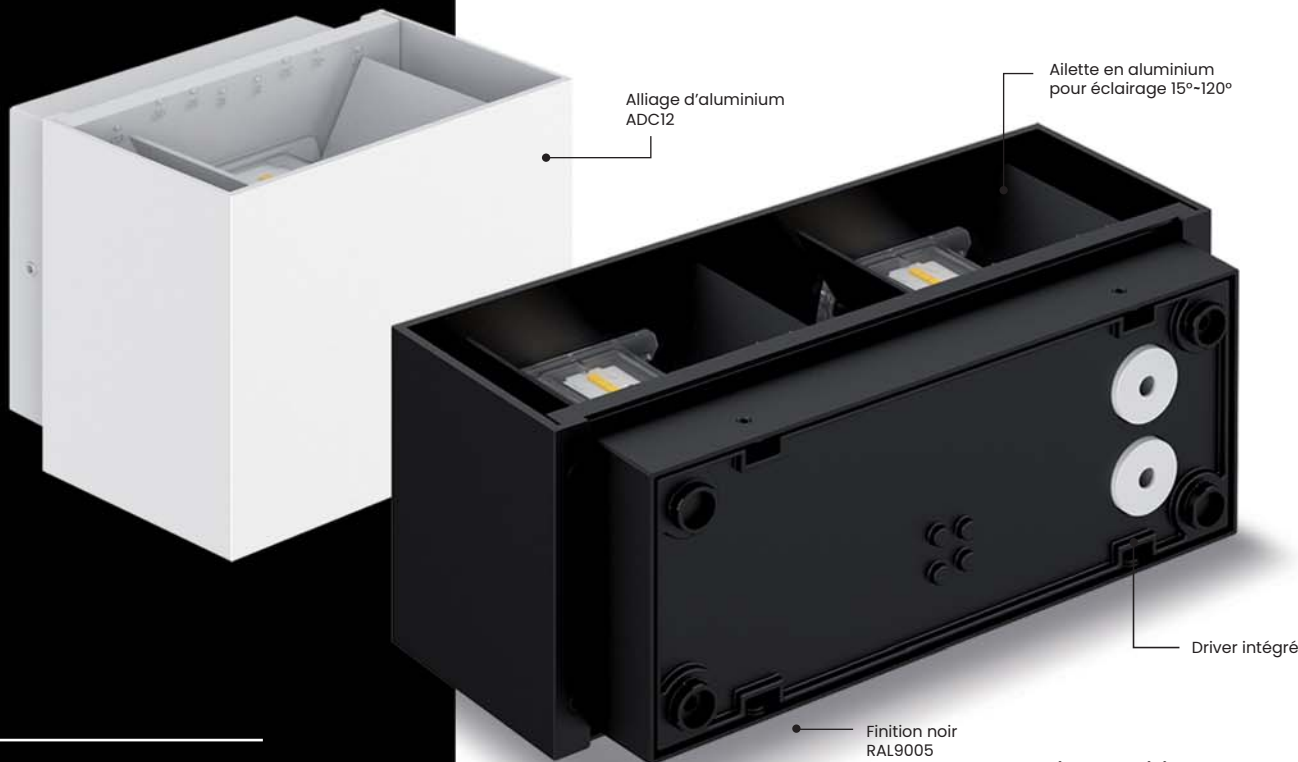

Applique murale

UMEA^Q

UMEA 10 watts
2 optiques (1 up/1 down)

UMEA 18 watts
4 optiques (2 up/2 down)

10 watts	18 watts		up & down ajustable 15°-120°		
4000K ou 3000K		IP65	IK06	IRC > 80	
aluminium ADC12	PF > 0.9		tension AC200-240V		
utilisation -20° / +45°C	L80B10 à 25°C	1.10 Kg	Fil incandescent 750°C		
EN62471 -RGO-			RoHS compliant	garantie 5 ANS	

finition blanc

finition noir

Applique murale UMEA^Q

A propos de la gamme UMEA

Avec un design cubique minimaliste et élégant, le luminaire mural UMEA fascine. En aluminium, finition blanc ou noir, étanche IP65, son éclairage "up & down" met en valeur et balise les murs intérieurs ou extérieurs avec une grande discrétion. Composé d'ailettes internes (haut et bas) en aluminium, il sait adapter son éclairement "up & down" (de 15° à 120°) de façon indépendante pour proposer un éclairage affiné et personnalisé. Angle large sur le haut pour mettre en relief une colonne, angle plus serré en bas pour baliser ou dessiner un chemin, avec 2 ou 4 optiques, le luminaire mural UMEA sait tout faire. Pratique et élégant...

ailette aluminium orientable

Comprendre nos références

WL: luminaire mural
(**WL**: wall light)

10: 10 watts / 2 optiques
18: 18 watts / 4 optiques

UME: gamme UMEA

01: finition blanc
02: finition noir

N: 4000K / **W**: 3000K

UD: éclairage direct/indirect
(**UD**: up & down)

APPLIQUE MURALE UMEA 18W -UP&DOWN

Applique murale 18 watts, (L.242 x l.98 x H.100 mm), IP65 pour une installation en extérieur, éclairage direct/indirect ajustable (de 15° à 120°), finition blanc ou noir. Disponible en blanc naturel 4000K ou blanc chaud 3000K, en 10 ou 18 watts.