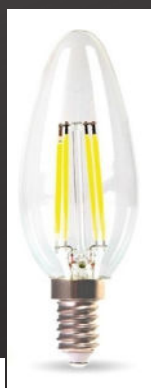

● 2200k

Modèle 4W FILAMENT  
Equivalent 40W

HELAMPE14-4-FIL

● 2700k

Modèle 6W  
Equivalent 60W

HELAMPE14-6-2700-FIL

● 2700k

4  
E14  
T  
C  
C  
U  
L  
O  
T